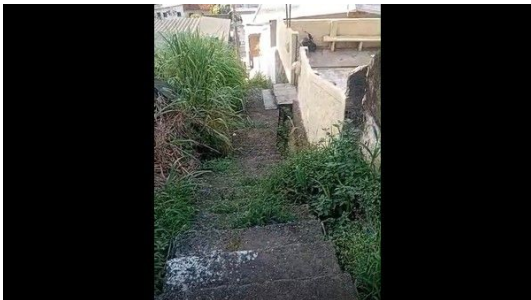

CÂMARA MUNICIPAL DO RECIFE

Estado de Pernambuco

GABINETE DO VEREADOR AGORA É RUBEM

ANEXO

Rua Princesa Isabel, nº 410, Boa Vista, Recife-PE, CEP: 50.050-450.
Telefone: (81) 3301-1256 / Fax.: (81) 3301-1262.

Para verificar a autenticidade do documento leia o qr code.