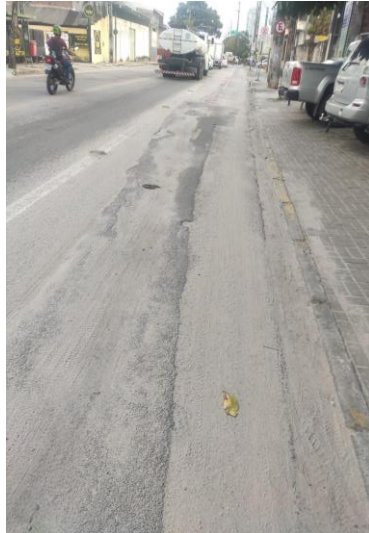

CÂMARA MUNICIPAL DO RECIFE
GABINETE DA VEREADORA PROFESSORA ANA LÚCIA

Foto Rua Paris, Imbiribeira, Recife.

Foto elaborada pelo gabinete.

Professora Ana Lúcia
Vereadora do Recife – Republicanos